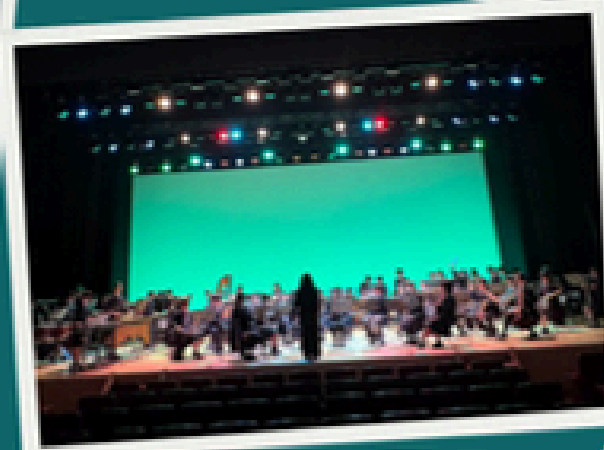

## 取手一高吹奏楽部

R7.6 雁耕祭

R7.8 日本管楽合奏コンテスト  
with 我孫子二階堂高校

うつくしの島

Mont Fuji (富士山)  
~北斎の版画に触発されて~

R7.11  
アンサンブル  
コンテスト  
県南地区大会  
・17キルカ(木4)  
・黄金都市  
「エルドラード」(金7)

R8.1 とりで  
スクール・アート  
フェスティバル

R7.11 茨城県高等学校  
総合文化祭(音楽会)  
with 取手二高・  
取手松陽高・藤代紫水高